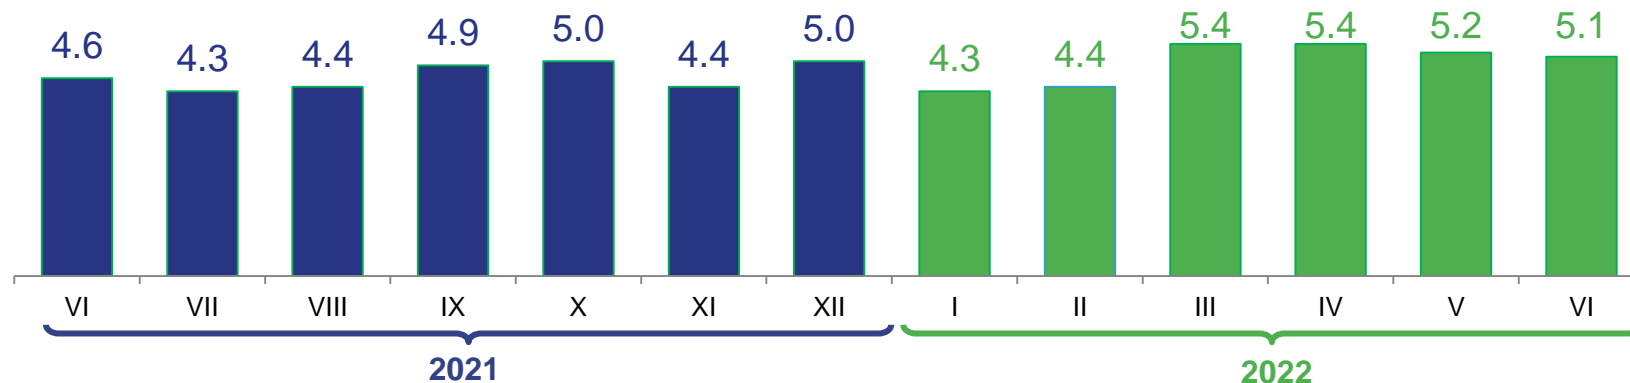

ПЕРЕВОЗКА ПАССАЖИРОВ И ПАССАЖИРОБОРОТ АВТОМОБИЛЬНОГО ТРАНСПОРТА

В РЯЗАНСКОЙ ОБЛАСТИ В I ПОЛУГОДИИ 2022 г.

29,8 МЛН чел

Перевезено пассажиров - всего

110,1%

к I полугодью 2021 года

256,1 МЛН ПАСС. КМ

Пассажиروоборот - всего

107,3 %

к I полугодью 2021 года

Динамика перевозок пассажиров, млн чел

Динамика пассажирооборота автомобильного транспорта, млн пасс. км